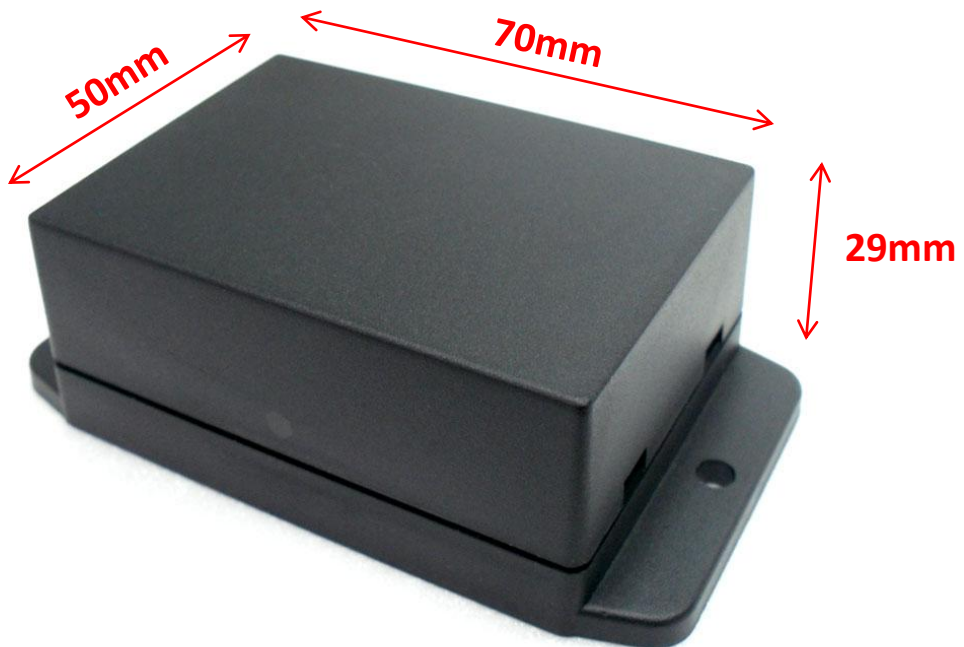

# NUB705029BK

Dimension(mm): **70mm x 50mm x 29mm**