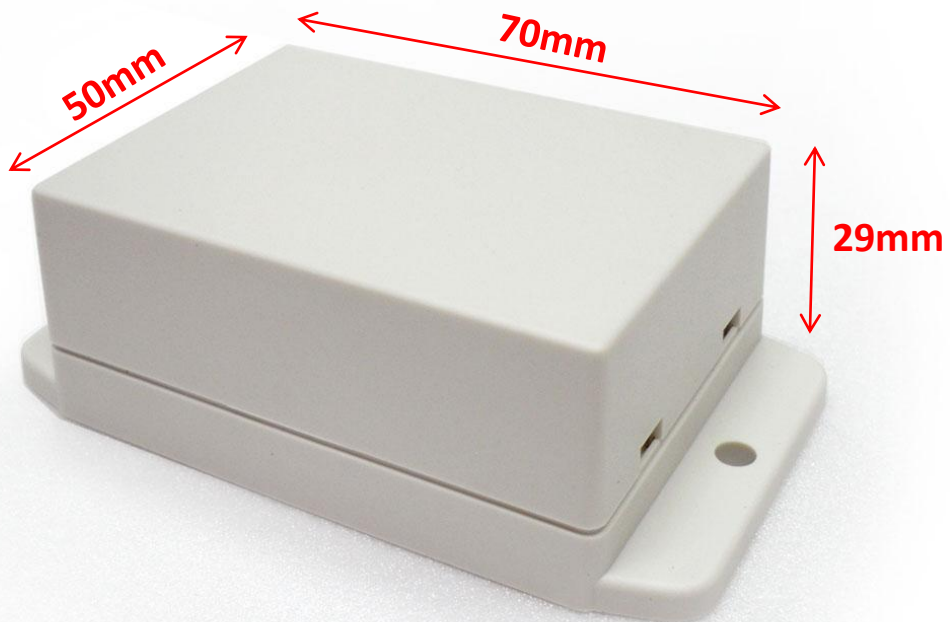

NUB705029WH

Dimension(mm): **70mm x 50mm x 29mm**

NUB705029WH