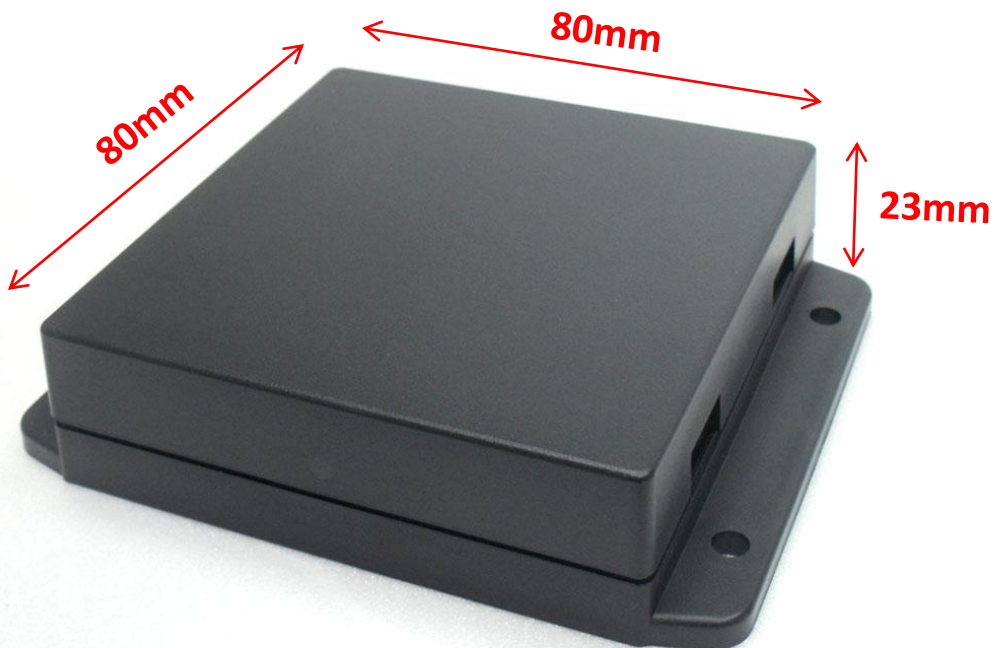

NUB808023BK

Dimension(mm): **80mm x 80mm x 23mm**

NUB808023BK