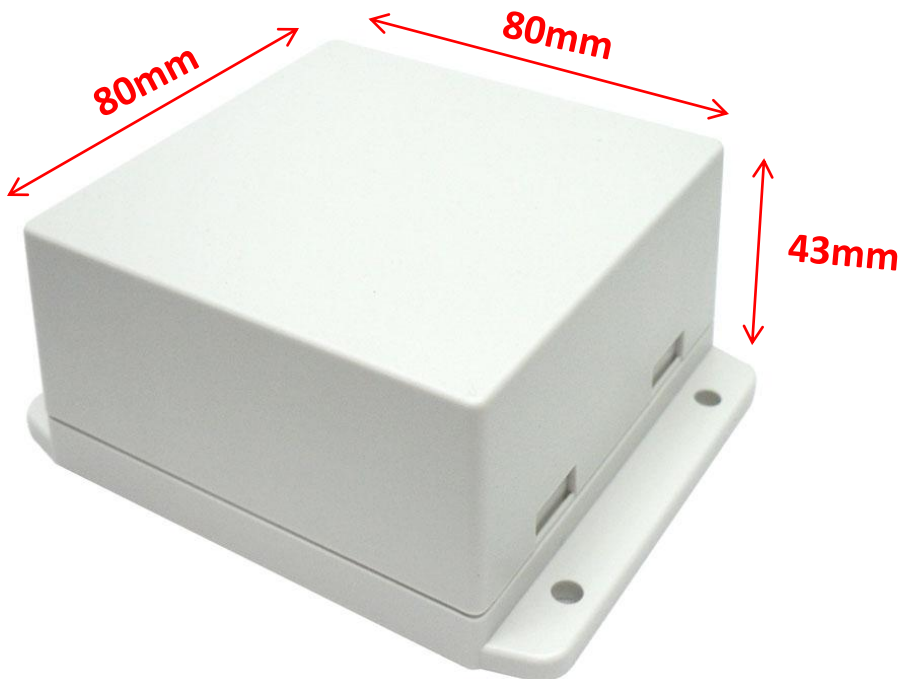

NUB808043WH

Dimension(mm): **80mm x 80mm x 43mm**

NUB808043WH