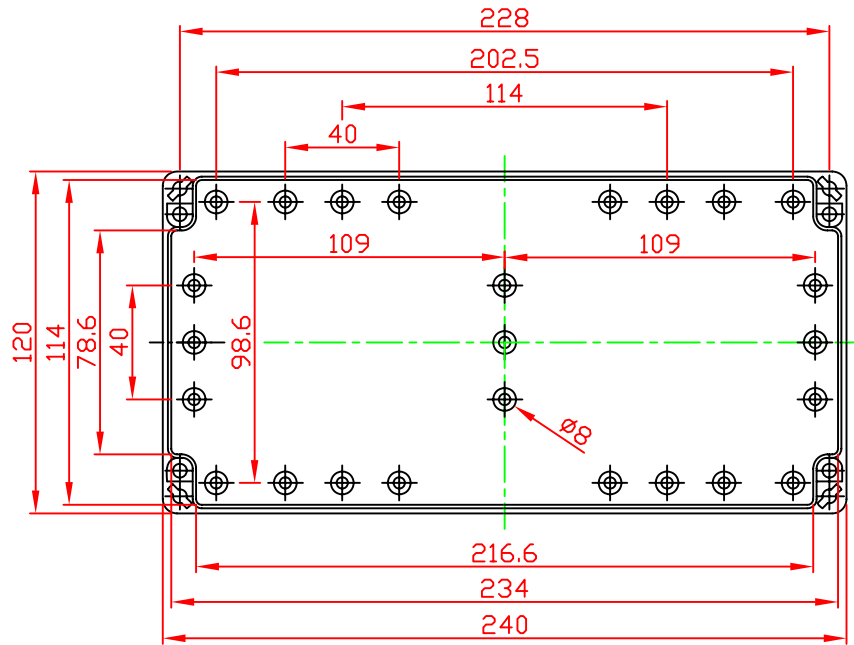

G2113 / G3118

VIEW OF BASE

VIEW OF LID

A-A

宣又實業有限公司
GAINTA INDUSTRIES LTD.

設計 DES'D
BY

繪圖 DRA'D
BY

核圖 CHK'D
BY

比例 SCALE

日期 DATE

材質 MATE.

圖名 TITLE:

G2113/G3118

圖號 DWG NO.:

圖號 REVISID

說明 DESCRIPTION