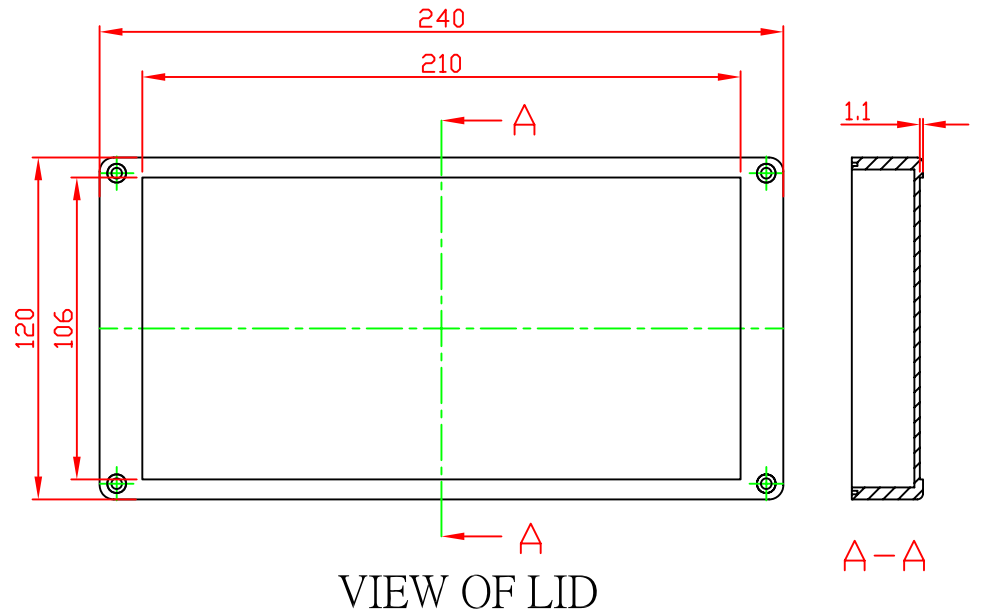

G2113 / G3118

VIEW OF BASE

VIEW OF LID

A-A

宣又實業有限公司
GAINTA INDUSTRIES LTD.

設計 DES'D
BY

繪圖 DRA'D
BY

核圖 CHK'D
BY

比例 SCALE

日期 DATE

材質 MATE.

圖名 TITLE:

G2113/G3118

圖號 DWG NO.:

圖號 REVISID

說明 DESCRIPTION