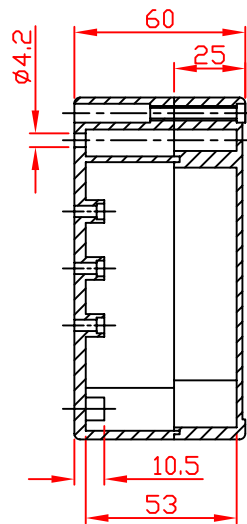

G2113 / G3118

VIEW OF BASE

VIEW OF LID

A-A

宣又實業有限公司
GAINTA INDUSTRIES LTD.

設計 DES'D
BY

繪圖 DRA'D
BY

核圖 CHK'D
BY

比例 SCALE

日期 DATE

材質 MATE.

圖名 TITLE:

G2113/G3118

圖號 DWG NO.:

圖號 REVISID

說明 DESCRIPTION