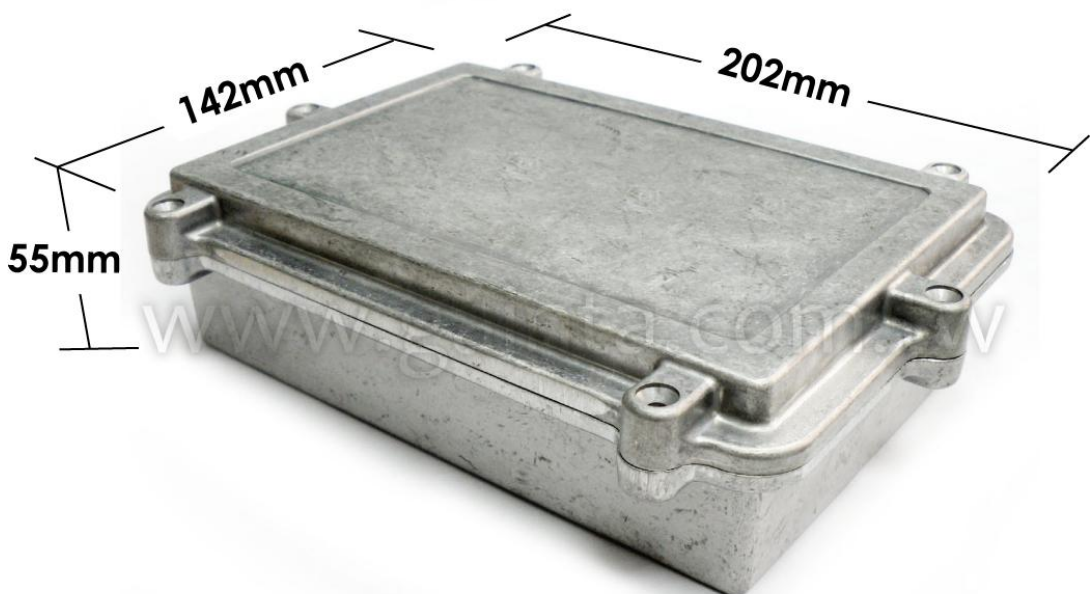

HQ029EMS

Dimension(mm): **202mm x 142mm x 55mm**

HQ029EMS

IP67 Die-Cast Aluminium Box

HQ029EMS

HQ029EMS

Back View